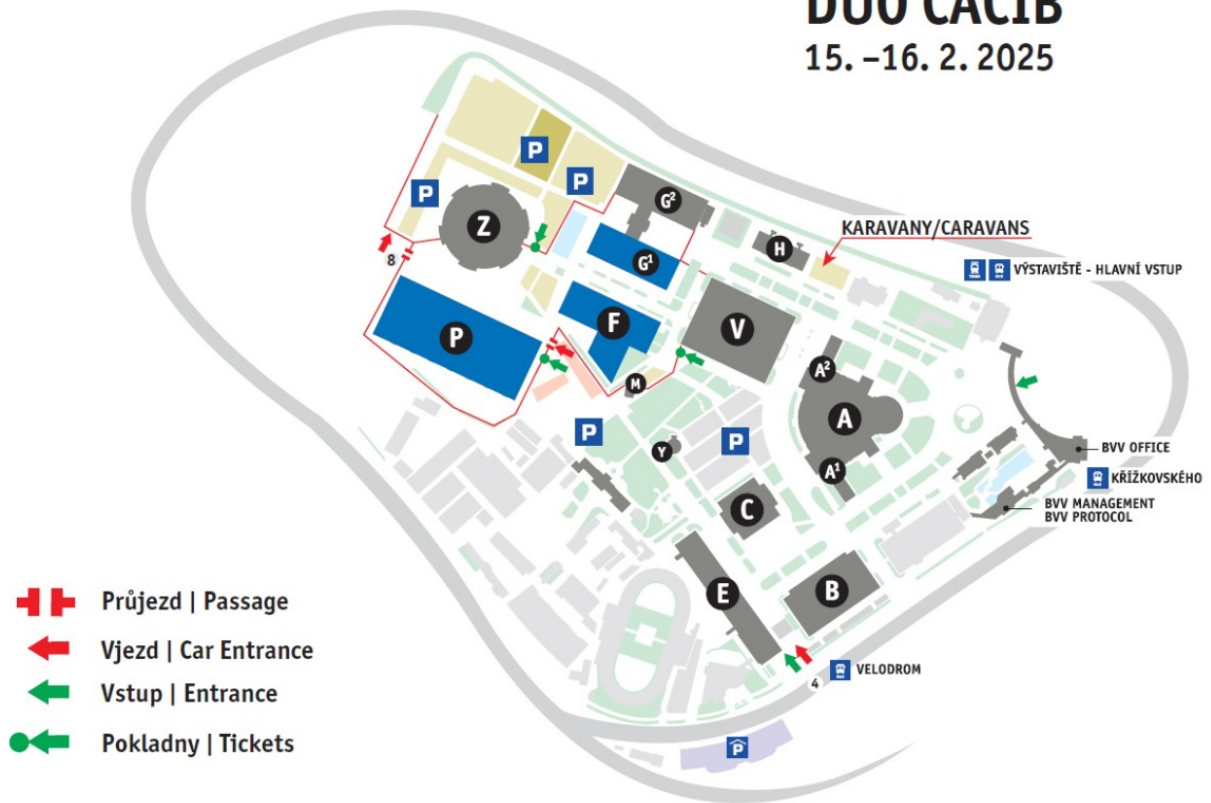

DUO CACIB

15. -16. 2. 2025

LA DOMENICA
JALTA RISTORANTE

Pavilon P

Pavilon F

G 1 přízemí

TITULY A ČEKATELSTVÍ / TITLES, CERTIFICATS D'APTITUDE, CONTESTS

CAJC ČR, CAC ČR, R. CAC ČR, CAC ČMKU, CACIB - J, CACIB - V, CACIB, r.CACIB, BOS, BOB